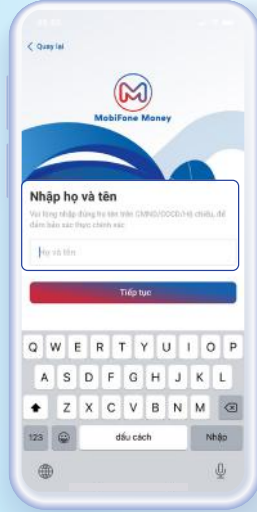

**CHI TIÊU
TIỆN LỢI**

**CHUYỂN TIỀN
AN TOÀN**

Bộ Thông tin và Truyền thông
Cơ quan Thường trực Ủy ban Quốc gia về chuyển đổi số

Hãy tham gia ngay
nhóm Zalo Chuyển đổi số quốc gia
để nhận tin tức mới nhất

NCSC
National Cyber Security Center

khonggianmang.vn

IDEA

ideadx.mic.gov.vn

cong dansc

cong danso.mic.gov.vn

SME dx

smedx.mic.gov.vn

CHƯƠNG TRÌNH CHUYỂN ĐỔI SỐ QUỐC GIA SÁNG KIẾN TỔ CÔNG NGHỆ SỐ CỘNG ĐỒNG

HƯỚNG DẪN TẢI VÀ CÀI ĐẶT

- ▶ **Bước 1**
Mở ứng dụng và nhập số điện thoại

- ▶ **Bước 2**
Nhập họ và tên

- ▶ **Bước 3**
Chọn nhập mật khẩu và xác nhận lại mật khẩu

- ▶ **Bước 4**
Nhập mã xác thực

Quét mã QR tải ứng dụng MobiFone Money

**NẾU BẠN LÀ THÀNH VIÊN
CỦA TỔ CÔNG NGHỆ SỐ
CỘNG ĐỒNG, BẠN HÃY
THAM GIA NGAY VÀO
NHÓM ZALO CHUYỂN ĐỔI SỐ
QUỐC GIA THEO MÃ QR
BÊN DƯỚI**