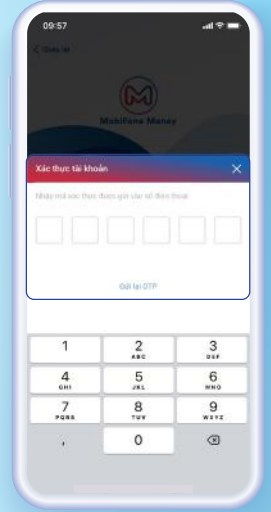

CHƯƠNG TRÌNH CHUYỂN ĐỔI SỐ QUỐC GIA SÁNG KIẾN TỔ CÔNG NGHỆ SỐ CỘNG ĐỒNG

HƯỚNG DẪN TẢI VÀ CÀI ĐẶT

- ▶ **Bước 1**
Mở ứng dụng và nhập số điện thoại

- ▶ **Bước 2**
Nhập họ và tên

- ▶ **Bước 3**
Chọn nhập mật khẩu và xác nhận lại mật khẩu

- ▶ **Bước 4**
Nhập mã xác thực

Quét mã QR tải ứng dụng MobiFone Money

**NẾU BẠN LÀ THÀNH VIÊN
CỦA TỔ CÔNG NGHỆ SỐ
CỘNG ĐỒNG, BẠN HÃY
THAM GIA NGAY VÀO
NHÓM ZALO CHUYỂN ĐỔI SỐ
QUỐC GIA THEO MÃ QR
BÊN DƯỚI**